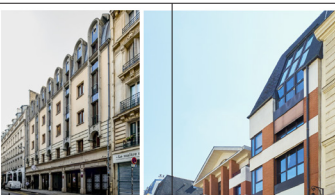

Respectueux du gabarit et de l'alignement, cet immeuble... l'opinion est un édifice moderne...

Préoccupé par la qualité de vie, l'architecte a conçu un immeuble... 42 logements...

Le théâtre de l'opéra de Paris a été reconstruit... Opéra Bastille...

Le théâtre de l'opéra de Paris a été reconstruit... Opéra Bastille...

Le théâtre de l'opéra de Paris a été reconstruit... Opéra Bastille...

Les volumes fragmentés de cet immeuble de logements... 42 logements...

Les volumes fragmentés de cet immeuble de logements... 42 logements...

Unité de deux appartements... 1990...

Unité de deux appartements... 1990...

Façade de la Villa... 1988...

Façade de la Villa... 1988...

Logements, bureau et bureaux de poste... 1989...

Centre d'habitat de Paris... 1989...

Unité de deux appartements... 1991...

Unité de deux appartements... 1991...

Bâtiment à bureaux... 1991...

Suite immobilière de la Goutte d'Or... 1991...

Unité de deux appartements... 1991...

Unité de deux appartements... 1991...

Bâtiment à bureaux... 1991...

Suite immobilière de la Goutte d'Or... 1991...