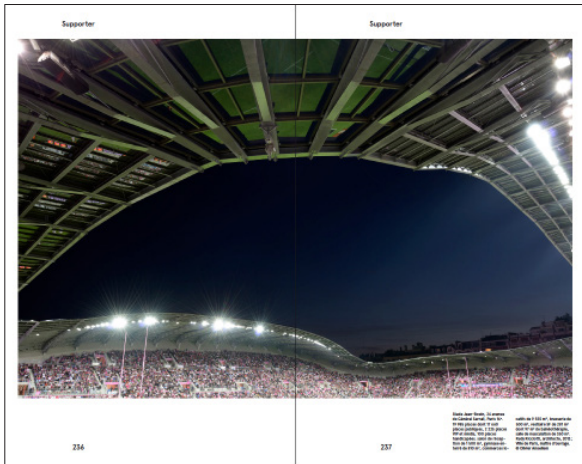

Prix : 37€

ISBN : 978-2-35487-024-9

Bureaux

L'Éclairage de nuit
 Ce projet est un défi d'éclairage d'un bâtiment d'habitat à Paris. L'objectif est de créer un effet de lumière douce et chaleureuse, qui se reflète sur les façades et les vitres, créant une atmosphère accueillante et conviviale. Le projet est réalisé par un architecte d'intérieur et un paysagiste, qui ont travaillé ensemble pour créer un espace de vie moderne et innovant.